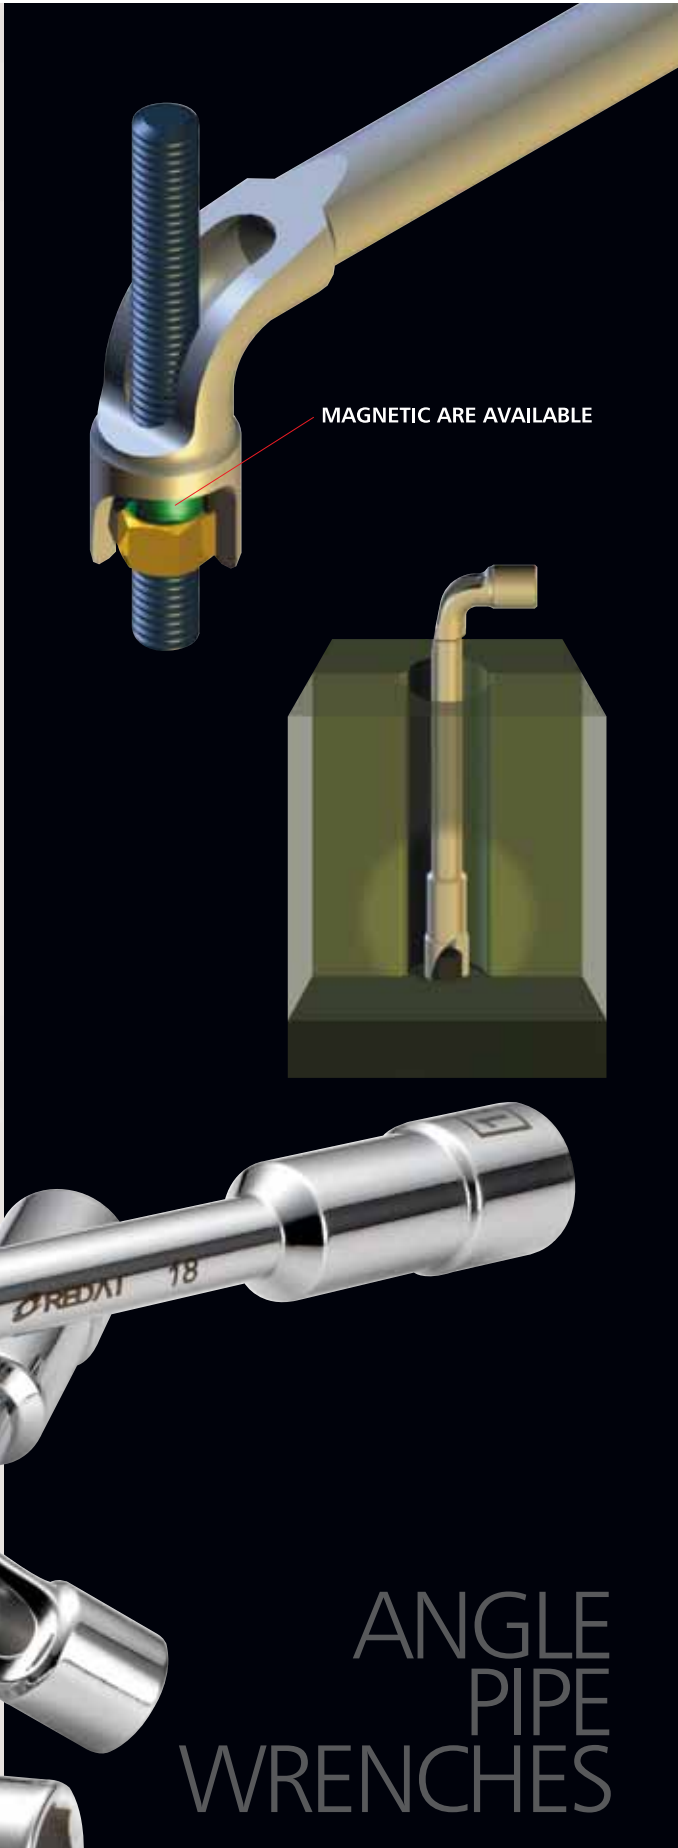

**ANGLE PIPE WRENCHES**

ITEM NO.	SIZE	Ly	Lx	D	CTNS Q'TY
T9336	6	22	100	10	400
T9337	7	22	100	11	350
T9338	8	25	120	12	250
T9339	9	25	120	13	200
T93310	10	30	127	15	150
T93311	11	30	127	16	100
T93312	12	34	135	17	100
T93313	13	34	140	20	100
T93314	14	40	154	21	80
T93315	15	40	160	22	70
T93316	16	45	185	24	50
T93317	17	45	185	25.3	50
T93318	18	52	195	28.5	40
T93319	19	52	195	28.5	40
T93320	20	54	205	29.5	35
T93321	21	54	205	30	30
T93322	22	60	225	32	25
T93323	23	60	225	33	20
T93324	24	63	225	34.5	20
T93325	25	63	225	35	20
T93326	26	67	260	36	20
T93327	27	67	260	36.5	20
T93328	28	70	270	38.5	20
T93329	29	70	275	40	20
T93330	30	75	295	42	16
T93332	32	79	305	44	16
T93335	35	90	390	48.5	10
T93336	36	90	400	49.5	10

BOTH 6PT x 6PT AND 12PT x 12PT ARE AVAILABLE

MAGNETIC ARE AVAILABLE

ANGLE  
PIPE  
WRENCHES