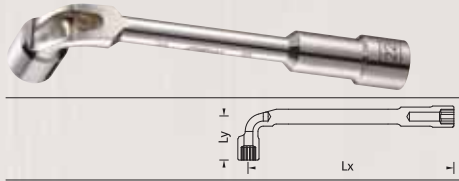

**ANGLE PIPE WRENCHES**

ITEM NO.	SIZE	Ly	Lx	D	CTNS Q'TY
T9336	6	22	100	10	400
T9337	7	22	100	11	350
T9338	8	25	120	12	250
T9339	9	25	120	13	200
T93310	10	30	127	15	150
T93311	11	30	127	16	100
T93312	12	34	135	17	100
T93313	13	34	140	20	100
T93314	14	40	154	21	80
T93315	15	40	160	22	70
T93316	16	45	185	24	50
T93317	17	45	185	25.3	50
T93318	18	52	195	28.5	40
T93319	19	52	195	28.5	40
T93320	20	54	205	29.5	35
T93321	21	54	205	30	30
T93322	22	60	225	32	25
T93323	23	60	225	33	20
T93324	24	63	225	34.5	20
T93325	25	63	225	35	20
T93326	26	67	260	36	20
T93327	27	67	260	36.5	20
T93328	28	70	270	38.5	20
T93329	29	70	275	40	20
T93330	30	75	295	42	16
T93332	32	79	305	44	16
T93335	35	90	390	48.5	10
T93336	36	90	400	49.5	10

BOTH 6PT x 6PT AND 12PT x 12PT ARE AVAILABLE

MAGNETIC ARE AVAILABLE

ANGLE  
PIPE  
WRENCHES